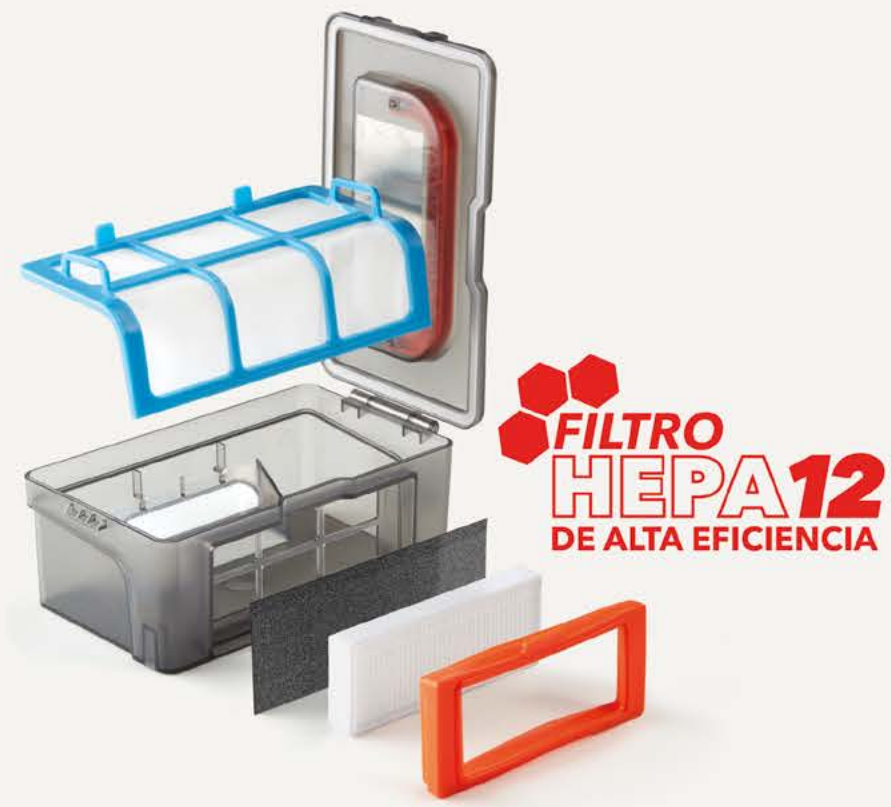

DOT.

UN ROBOT ASPIRADOR SIN IGUAL

- Pelos de mascotas, migas, polvo, suciedad... Da igual qué tipo de elemento sea, recogerá todo lo que se le escapa a la escoba
- Sistema de filtrado **HEPA 12** de última generación para asegurar la mejor higiene
- APP intuitiva para controlar todos los parámetros de limpieza: Programa la hora, elige el modo, ponlo en marcha, páralo... Lo que necesites, al instante
- Cubeta de polvo fácil de extraer y vaciar
- Vuelve solo a su estación de carga cuando lo necesita
- Sensores precisos y giroscopio para anticiparse a los obstáculos
- Doble depósito: Polvo (para la succión) + Agua (para una limpieza a fondo con la mopa húmeda)
- Ruta inteligente para optimizar la energía. Aprende con cada uso para trazar la mejor ruta en función de las características y necesidades
- Mando a distancia para aquellos que prefieran un control cómodo más tradicional

**FILTRO
HEPA12
DE ALTA EFICIENCIA**

**LIMPIEZA
MOPA
HÚMEDA**

**LIMPIEZA
EN SECO**

UN MODO PARA CADA OCASIÓN

- Mapea el espacio de forma inteligente para que puedas limpiar una única habitación del hogar, repasar alguna zona que se haya ensuciado o tenga especial uso
- Elige el recorrido a tu gusto. Por donde comenzará y acabará
- Modo de limpieza automático para que no te tengas que preocupar por la programación si no quieres
- Determina las horas a las que comienza/termina de limpiar para que no te moleste cuando descanses
- Función para bordes con el que incidir en aquellos espacios difíciles
- Además de aspirar, también incluye mopa húmeda para mantener tus suelos impolutos

CON MANDO A DISTANCIA

LIMPIEZA DEL SIGLO XXI

DESCARGA LA APLICACIÓN "SMART LIFE"

VINCULA EL DISPOSITIVO

CONECTA EL ROBOT Y TU DISPOSITIVO A LA RED WI-FI

TENDRÁS EL CONTROL TOTAL DE LA LIMPIEZA

lufthous

lufthous