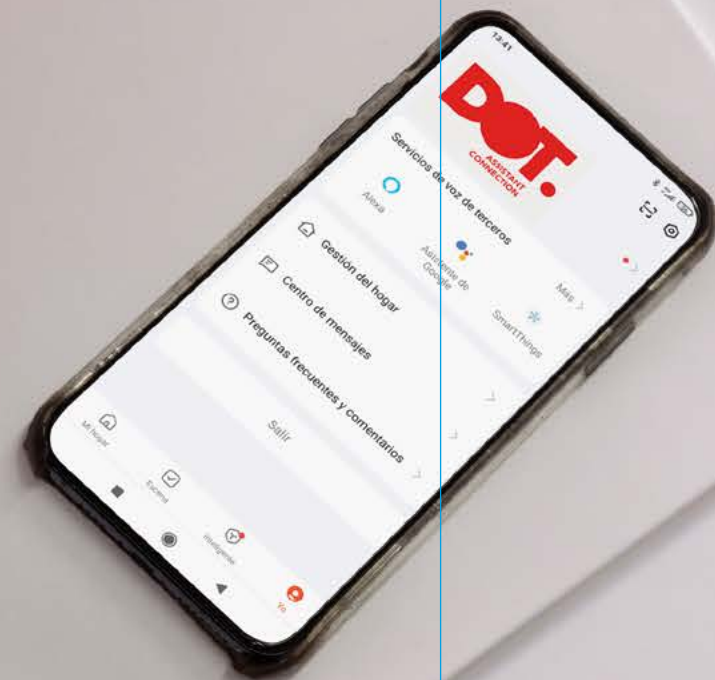

DOT.

UN ROBOT ASPIRADOR SIN IGUAL

- Pelos de mascotas, migas, polvo, suciedad... Da igual qué tipo de elemento sea, recogerá todo lo que se le escapa a la escoba
- Sistema de filtrado **HEPA 12** de última generación para asegurar la mejor higiene
- APP intuitiva para controlar todos los parámetros de limpieza: Programa la hora, elige el modo, ponlo en marcha, páralo... Lo que necesites, al instante
- Cubeta de polvo fácil de extraer y vaciar
- Vuelve solo a su estación de carga cuando lo necesita
- Sensores precisos y giroscopio para anticiparse a los obstáculos
- Doble depósito: Polvo (para la succión) + Agua (para una limpieza a fondo con la mopa húmeda)
- Ruta inteligente para optimizar la energía. Aprende con cada uso para trazar la mejor ruta en función de las características y necesidades
- Mando a distancia para aquellos que prefieran un control cómodo más tradicional

**FILTRO
HEPA12
DE ALTA EFICIENCIA**

**LIMPIEZA
MOPA
HÚMEDA**

**LIMPIEZA
EN SECO**

UN MODO PARA CADA OCASIÓN

- Mapea el espacio de forma inteligente para que puedas limpiar una única habitación del hogar, repasar alguna zona que se haya ensuciado o tenga especial uso
- Elige el recorrido a tu gusto. Por donde comenzará y acabará
- Modo de limpieza automático para que no te tengas que preocupar por la programación si no quieres
- Determina las horas a las que comienza/termina de limpiar para que no te moleste cuando descanses
- Función para bordes con el que incidir en aquellos espacios difíciles
- Además de aspirar, también incluye mopa húmeda para mantener tus suelos impolutos

CON MANDO A DISTANCIA

LIMPIEZA DEL SIGLO XXI

DESCARGA LA APLICACIÓN "SMART LIFE"

VINCULA EL DISPOSITIVO

CONECTA EL ROBOT Y TU DISPOSITIVO A LA RED WI-FI

TENDRÁS EL CONTROL TOTAL DE LA LIMPIEZA

lufthous

lufthous