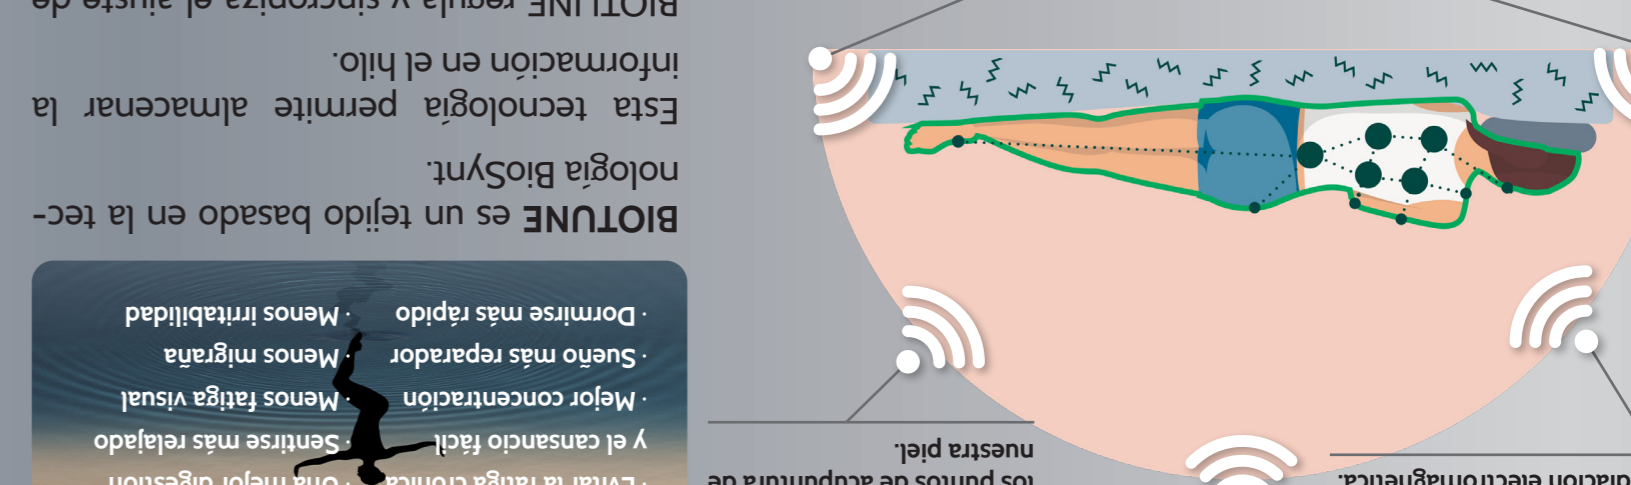

BIOTUNE es un tratamiento revolucionario sobre el tejido que refuerza nuestra resistencia a la contaminación electromagnética.

SCUDO Radiation

ANTIVIRAL* Efectivo contra virus dañinos comunes como el virus de la gripe y el coronavirus. Rápido efecto antiviral demostrado en 2-5 minutos.

REDUCCIÓN DE ALÉRGICOS