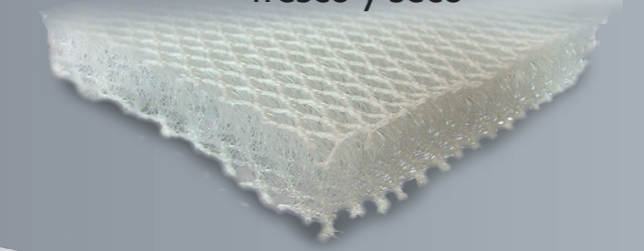

SCUDO Virjal

SCUDO VIRAL es una combinación de plata antibacteriana innovadora y tecnologías antivirales que acaban con las bacterias y destruyen los virus.