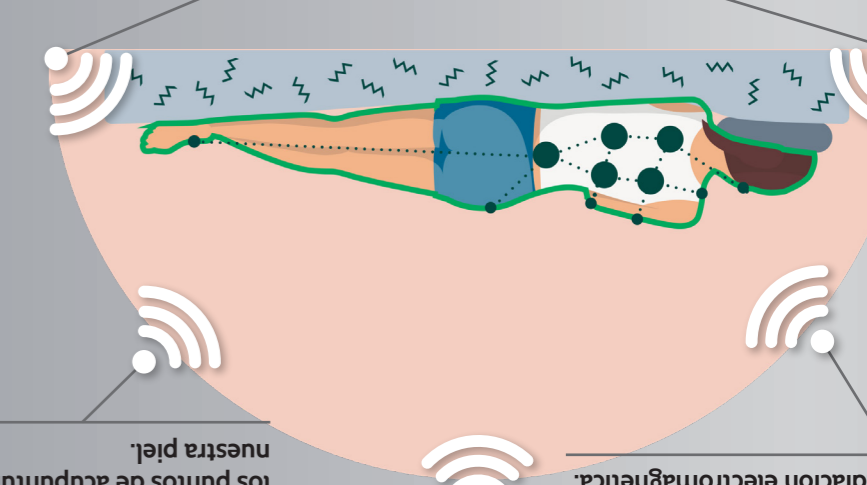

Seguridad e higiene

Equilibrio y bienestar

TRATAMIENTO BIOTUNE

Biotune, creado tras una intensiva labor de investigación, es un tratamiento sobre el tejido revolucionario que refuerza nuestra resistencia a la contaminación electromagnética.

TEJIDO TÉCNICO DE CARBONO

El colchón Viral Protection Plus dispone en su composición de un tejido técnico de fibra de carbono que favorece la eliminación de la electricidad estática a través de su alta conductividad y la bola de descarga a suelo.

BOLA DE DESCARGA
En contacto con el suelo, permite liberar la energía electrostática

LED ANTI-RETORNO
Imposibilita el retorno de la energía electrostática al colchón

CONECTOR
Punto de conexión externo, situado en la superficie del colchón

SCUDO VIRAL es una combinación de plata antibacteriana innovadora y tecnologías antivirales que acaban con las bacterias y destruyen los virus en minutos, proporcionando igualmente frescura y bienestar. ¡Los olores desagradables y los microorganismos no tienen nada que hacer!

SCUDO Virjal

BIOTUNE es un tejido basado en la tecnología Biosynt. Esta tecnología permite almacenar la información en el hilo. BIOTUNE regula y sincroniza el ajuste de la actividad electromagnética del cuerpo, creando las condiciones óptimas para una correcta comunicación entre las células.