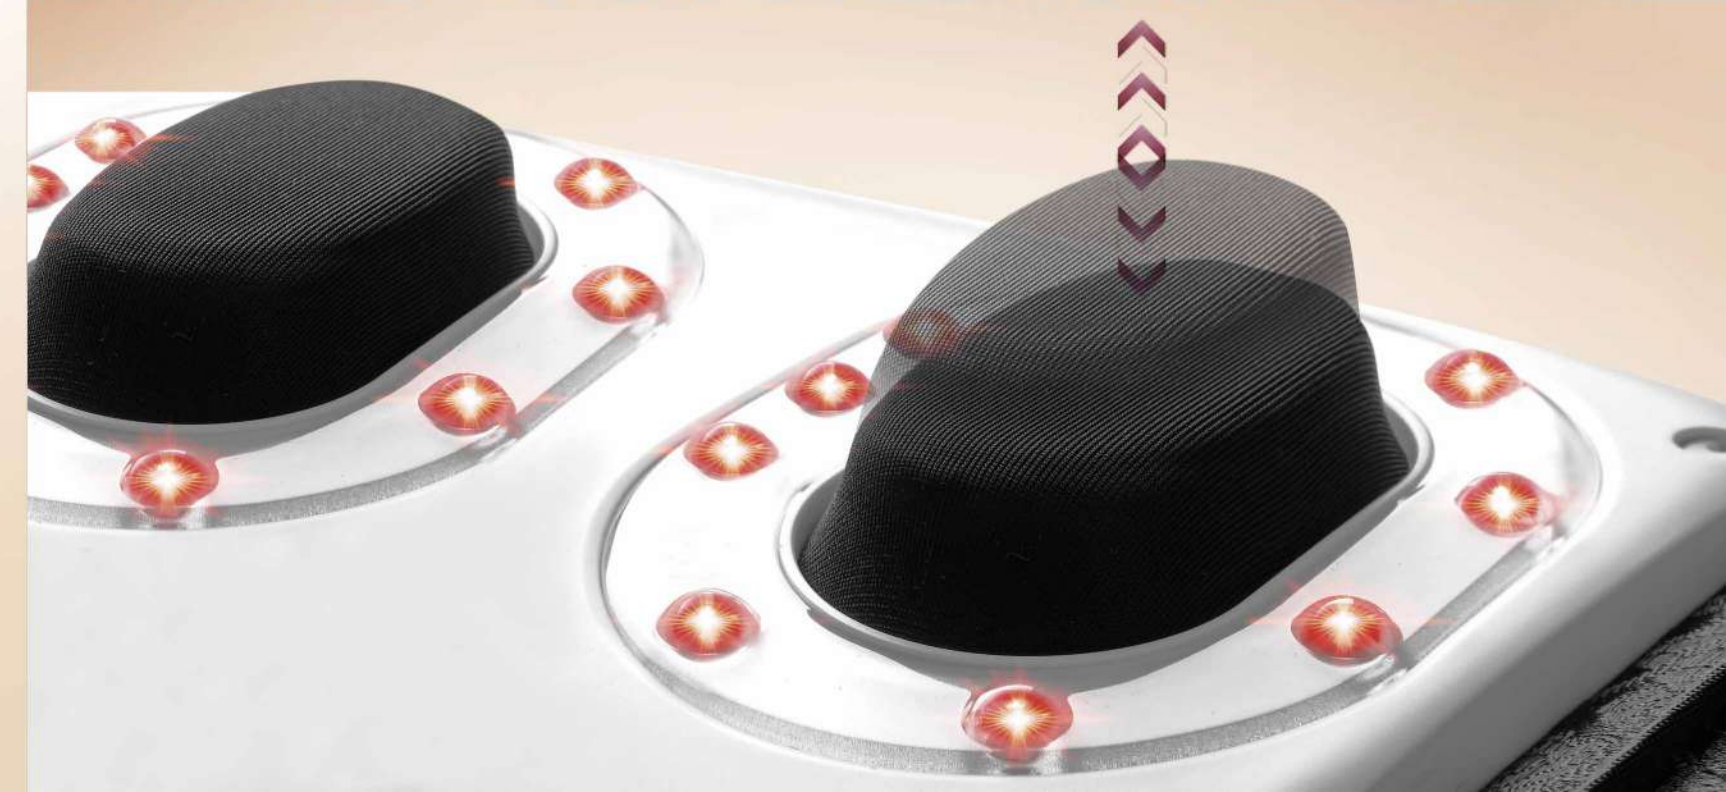

Dr. Bartolomé Beltrán

OPINIÓN DEL DR. BELTRÁN:

"Lufthous lleva años trabajando para transformar simples ideas, en instrumentos reales y tangibles; productos de garantía, diseñados y elaborados para ofrecer un servicio práctico para el usuario.

Este es el caso del nuevo aparato Láser Espalda Lufthous: un producto de vanguardia que combina las tecnologías de masaje y vibración de la forma más recomendable, pero además, todo ello aplicando la mejor terapia láser.

Gran parte de la población actual sufre de problemas de espalda. Por ello es muy importante que se tenga en cuenta la importancia que tiene masajear esta zona, y sobre todo, hacerlo de la forma más adecuada.

Con Láser Espalda Lufthous ganaremos un importante aliado, ya que hablamos de un dispositivo que usa la mejor tecnología. Aplicado al lumbar, ayuda a mejorar la circulación sanguínea, aumentando también la fuerza y recuperación en su estabilidad, apoyo y protección. Como profesional médico, considero esta una idea asombrosa, y que sin duda ofrece unos resultados asombrosos.

Además, su diseño único y exclusivo está pensado para que su manejo y almacenamiento sea el más cómodo para el usuario.

Sin duda Lufthous conoce bien lo que necesita, y por ello lo hace posible. No pierda la oportunidad y hágase con esta increíble adquisición. Su espalda se lo agradecerá.

Gracias por confiar en nuestro equipo".

Dr. Beltrán Dr. Beltrán

LASER & MASAJE