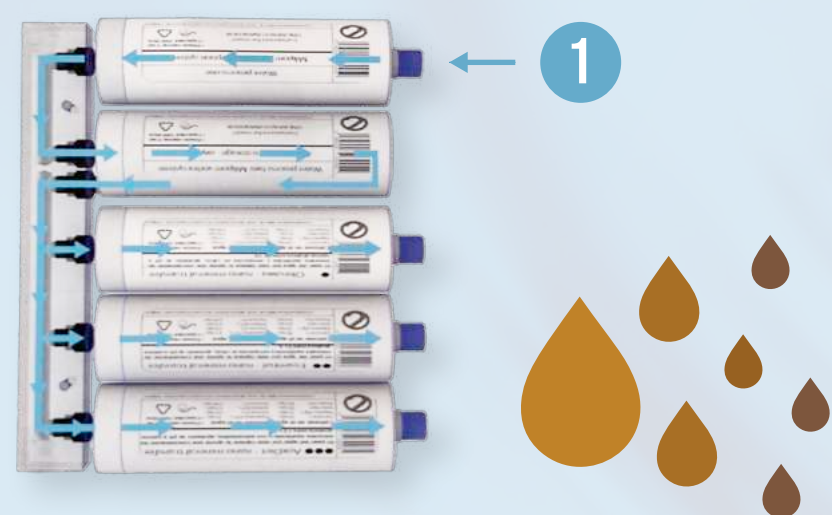

Nutritional Water Ltd. y la NSF, la Organización Para La Salud y Seguridad Pública, reconocida a nivel global.

PRECIO
4.995€

LA REVOLUCIÓN

NANOBOX

NANO TECHNOLOGY MODULAR SYSTEM

LA REVOLUCIÓN

La mejor solución que hayas tomado
para tu salud

NANOBOX

NANO TECHNOLOGY MODULAR SYSTEM

SWS

¿CÓMO FUNCIONA TU EQUIPO NANOBOX?

Tomemos como ejemplo una gota de agua, tal cual llega a tu casa.

HOLA, soy una gota de agua de la red pública de tu ciudad que llega a tu casa.

Soy potable, pero conmigo traigo muchas cosas por las cuales decides no **beberme**.

- MAL SABOR Y OLOR POR EL CLORO.
- ARRASTRO ÓXIDO DE LAS TUBERÍAS.
- ARRASTRO METALES PESADOS.
- ARRASTRO MICROPLÁSTICOS.
- ARRASTRO DE PESTICIDAS.
- ARRASTRO ANTIBIÓTICOS Y MUCHAS COSAS MÁS.

LA REVOLUCIÓN DE NANOBOX

PASO 1:

Entro en la **NANOBOX** por el **CILINDRO 1**, donde está el **filtrado** con tecnología de laboratorio (**Millipore**), convirtiéndome en H₂O (molécula pura).

No necesito electricidad, utilizo la presión del agua que llega a tu casa.