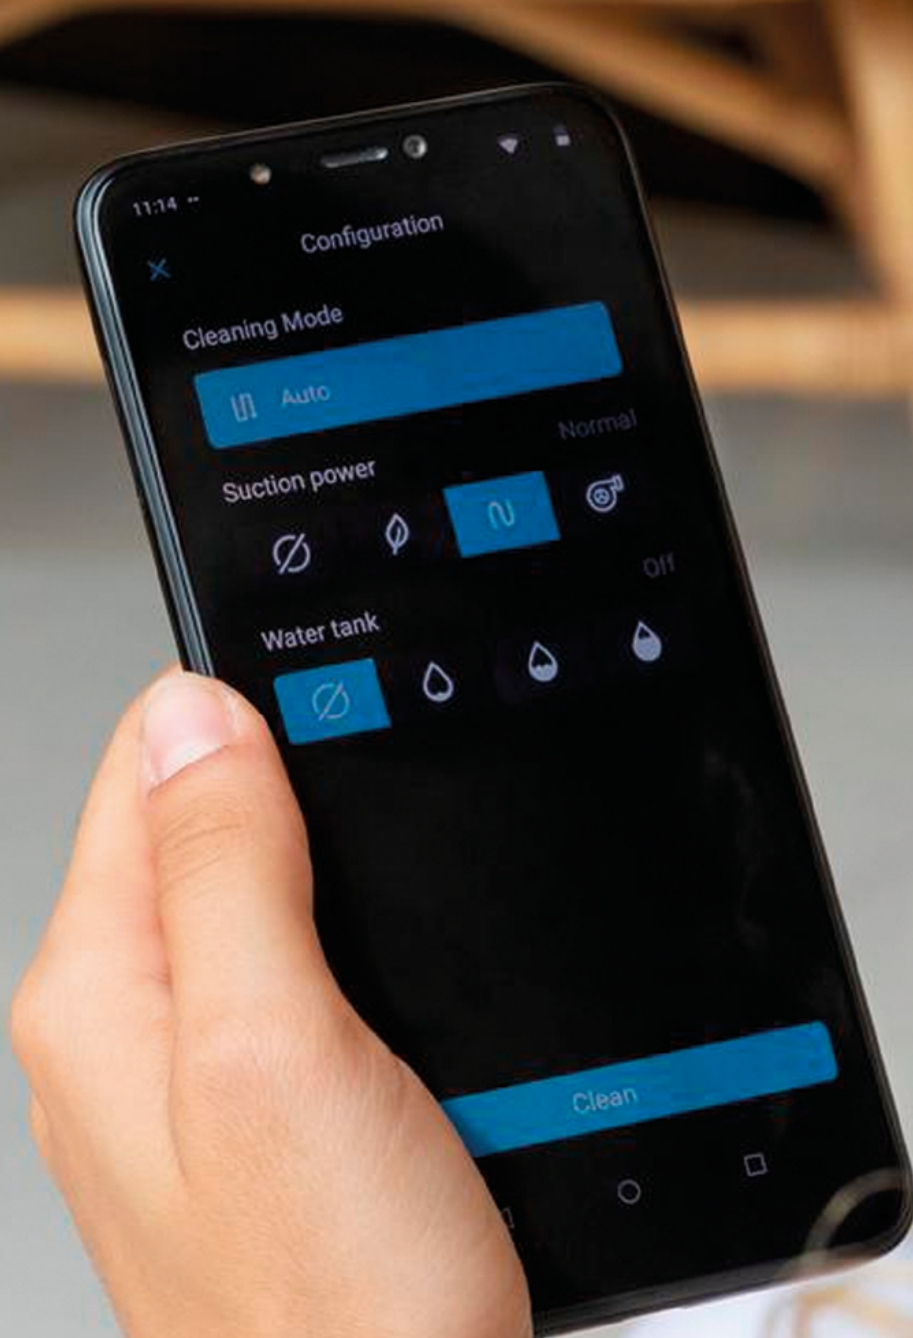

# CONTROLA EL ROBOT DESDE TU SMARTPHONE

DESCARGA LA  
APLICACIÓN

VINCULA EL  
DISPOSITIVO

CONECTA EL ROBOT  
Y TU DISPOSITIVO  
A LA RED WI-FI

TENDRÁS EL CONTROL  
TOTAL DE LA LIMPIEZA