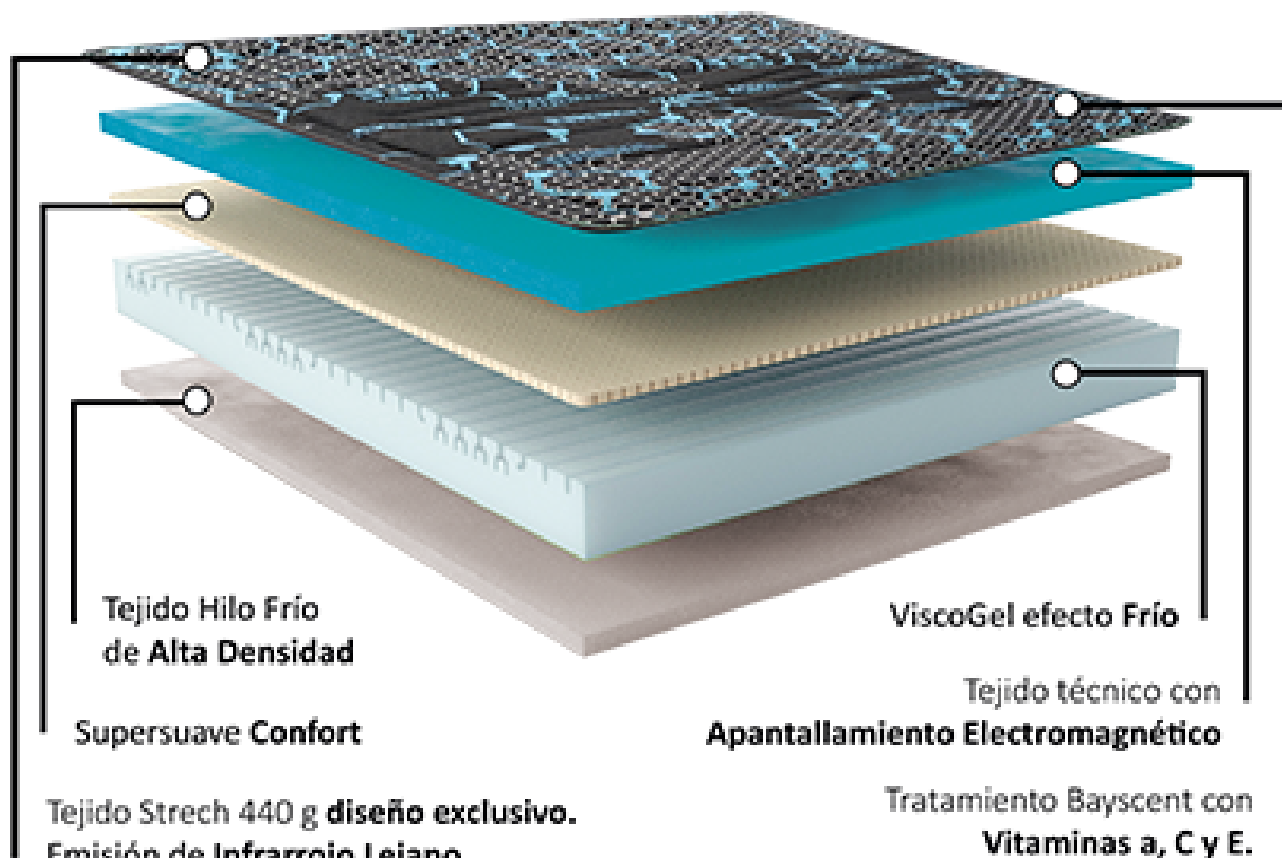

# TOPPER MINERAL ENERGY

Emisión de Infrarrojo, Protección Electromagnética  
y Tratamiento de Biominerales

“*Restaura tu energía  
durante el sueño*”

**Aventurina**

**Jade**

**Cuarzo**

**Obsidiana**

CONEXIÓN A MAGNETOTERAPIA

Tejido Hilo Frío  
de Alta Densidad

Supersuave Confort

Tejido Stretch 440 g **diseño exclusivo.**  
Emisión de **Infrarrojo Lejano.**  
Biominales con **Aventurina, Jade,**  
**Obsidiana y Cuarzo.**

ViscoGel efecto Frío

Tejido técnico con  
**Apantallamiento Electromagnético**

Tratamiento Bayscent con  
**Vitaminas a, C y E.**  
Conexión a **Magnetoterapia**