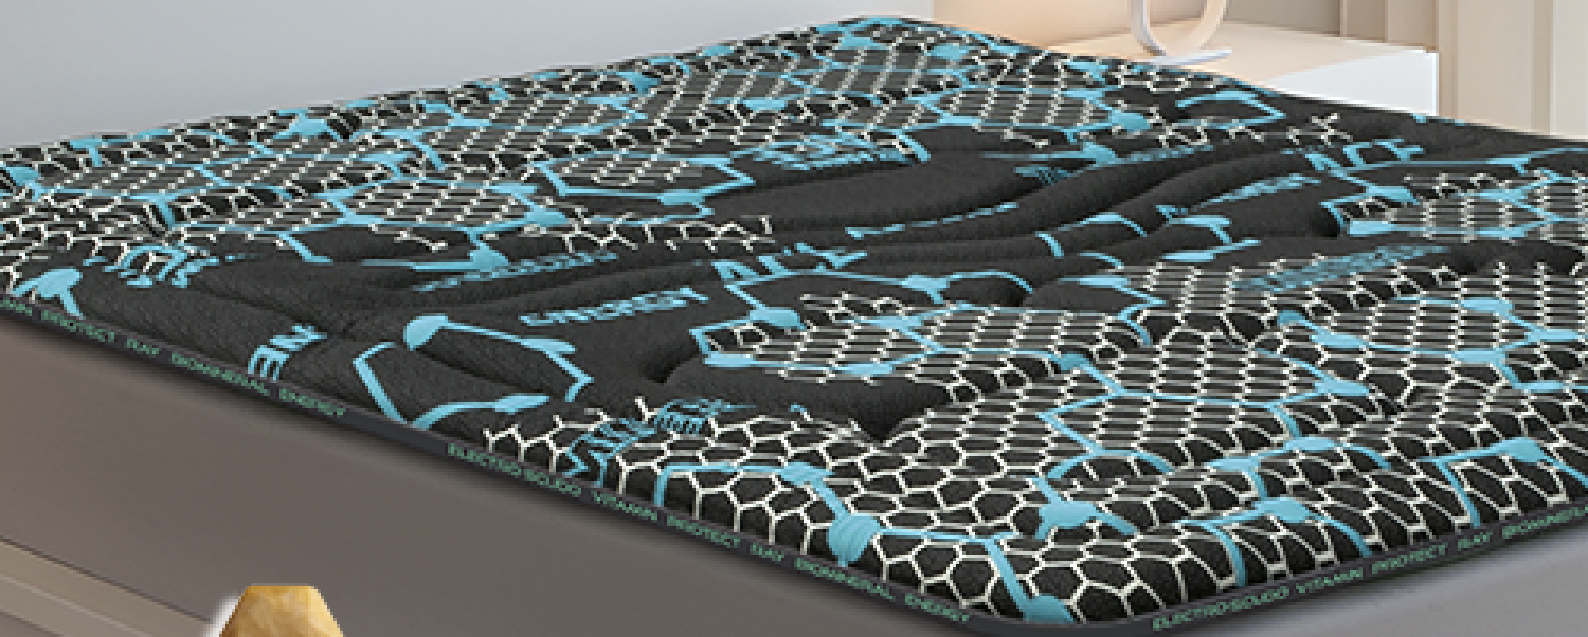

# TOPPER MINERAL ENERGY

Emisión de Infrarrojo, Protección Electromagnética  
y Tratamiento de Biominerales

“*Restaura tu energía  
durante el sueño*”

**Aventurina**

**Jade**

**Cuarzo**

**Obsidiana**

CONEXIÓN A MAGNETOTERAPIA

Tejido Hilo Frío  
de Alta Densidad

Supersuave Confort

Tejido Stretch 440 g **diseño exclusivo.**  
Emisión de **Infrarrojo Lejano.**  
Biominales con **Aventurina, Jade,**  
**Obsidiana y Cuarzo.**

ViscoGel efecto Frío

Tejido técnico con  
**Apantallamiento Electromagnético**

Tratamiento Bayscent con  
**Vitaminas a, C y E.**  
Conexión a **Magnetoterapia**